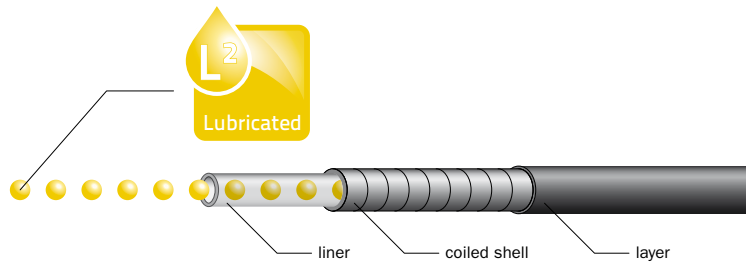

REMKABELS (Ø 5 mm) VELDA L² (LUBRICATED LINER) STANDARD SERIES

Artikelcode	Kleur	Liner	Behuizing	Shell	Lengte	Verpakking
VC-2PLA1-0050		Zwart	Velda L²	PE	steel coils	50 m Velda box
VC-2PLA2-0050		Wit	Velda L²	PE	steel coils	25 m Velda box
VC-2PLA3-0050		Rood	Velda L²	PE	steel coils	25 m Velda box
VC-2PLA4-0025		Geel	Velda L²	PE	steel coils	25 m Velda box
VC-2PLA5-0025		Blauw	Velda L²	PE	steel coils	25 m Velda box
VC-2PLA19-0025		Chroom	Velda L²	PE	steel coils	25 m Velda box NEW!
VC-2PLA27-0025		Limoengroen	Velda L²	PE	steel coils	25 m Velda box
VC-2PLA82-0025		Shimano grijs	Velda L²	PE	steel coils	25 m Velda box