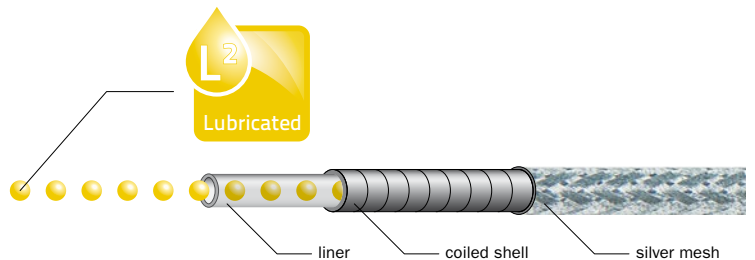

REMKABELS (Ø 5 mm) VELDA L² (LUBRICATED LINER) BRAIDED SERIES

Artikelcode	Kleur	Liner	Behuizing	Shell	Lengte	Verpakking
VC-2PLA34-0025		Braided zilver	Velda L²	PE + Nylon	steel coils	25 m Velda box
VC-2PLA40-0025		Braided goud	Velda L²	PE + Nylon	steel coils	25 m Velda box