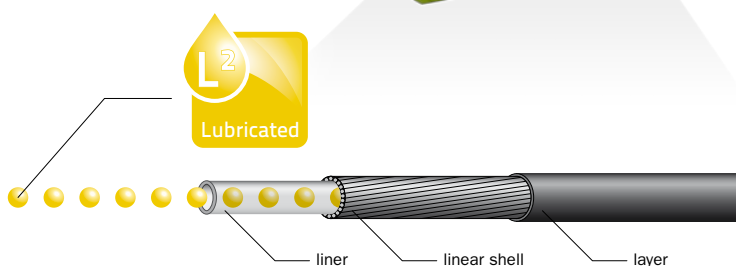

DERAILLEURKABELS (Ø 4 mm) VELDA L² (LUBRICATED LINER) STANDARD SERIES

Artikelcode	Kleur	Liner	Behuizing	Shell	Lengte	Verpakking
VC-SPLA1-0050		Zwart	Velda L²	PE	19 stainless steel linear strands	50 m Velda box
VC-SPLA2-0050		Wit	Velda L²	PE	19 stainless steel linear strands	25 m Velda box
VC-SPLA3-0050		Rood	Velda L²	PE	19 stainless steel linear strands	25 m Velda box
VC-SPLA4-0025		Geel	Velda L²	PE	19 stainless steel linear strands	25 m Velda box
VC-SPLA5-0025		Blauw	Velda L²	PE	19 stainless steel linear strands	25 m Velda box
VC-SPLA19-0025		Chroom	Velda L²	PE	19 stainless steel linear strands	25 m Velda box NEW!
VC-SPLA27-0025		Limoengroen	Velda L²	PE	19 stainless steel linear strands	25 m Velda box
VC-SPLA82-0025		Shimano grijs	Velda L²	PE	19 stainless steel linear strands	25 m Velda box