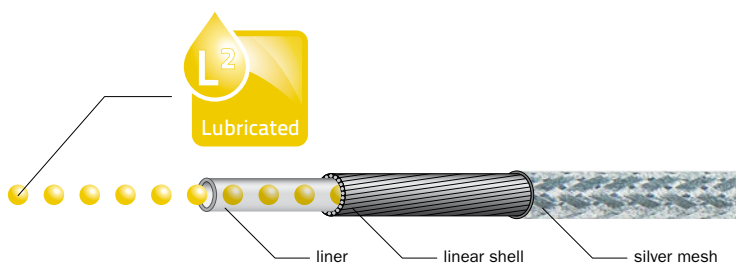

DERAILLEURKABELS (Ø 4,5 mm) VELDA L² (LUBRICATED LINER) BRAIDED SERIES

Artikelcode	Kleur	Liner	Behuizing	Shell	Lengte	Verpakking
VC-SPLA34-0025		Braided zilver	Velda L²	PE + Nylon	19 stainless steel linear strands	25 m Velda box
VC-SPLA40-0025		Braided goud	Velda L²	PE + Nylon	19 stainless steel linear strands	25 m Velda box